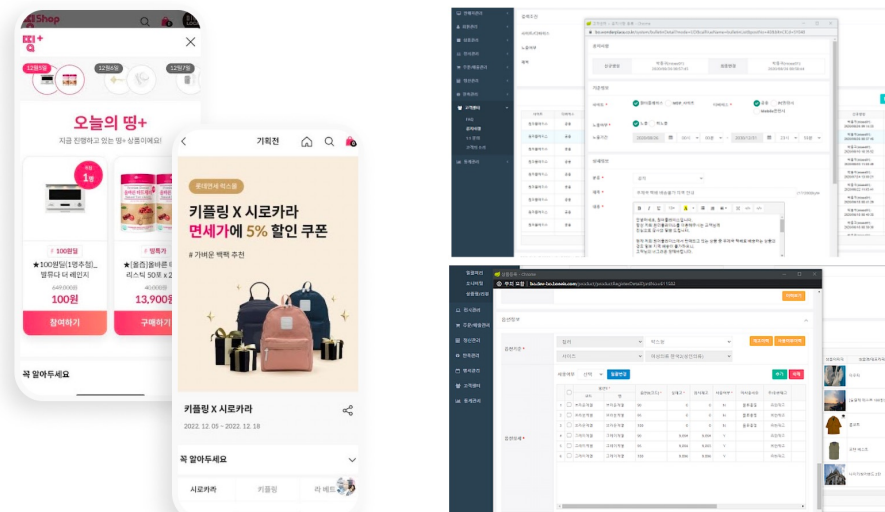

결제 수단 헬스 체크

대시보드

결제 수단 차단 관리

The screenshot displays a table for managing blocked payment methods. The columns include: '결제수단' (Payment Method), '차단 사유' (Blocking Reason), '차단 일자' (Blocking Date), '차단 시간' (Blocking Time), and '차단 상태' (Blocking Status). The table lists several blocked methods with their respective reasons and dates.

3. BONE 페이 적용 사례

롯데카드 EC 플랫폼(핑샵) 구축

차세대 온라인 커머스 플랫폼 핏샵 (OpenMarket + 인테리어 커뮤니티)을 구축했습니다. 모바일웹/앱, SCM 기능을 포함한 Back Office를 구축 진행 중이고 Naver Cloud NKS 기반 위에 DevOps(CI/CD) 환경으로 구성했으며, bOnePay Server를 적용했습니다.

모바일 Hybrid / Web Front

PC Web 기반 Back Office(Bootstrap/Vue.js)

3. BONE 페이 적용 사례

원더플레이스 신규 온라인 커머스 플랫폼 구축

오프라인 매장 기반인 원더플레이스의 신규 온라인 커머스 플랫폼(자사몰 + 위수탁, 물류 및 ERP / POS 연동)을 구축한 경험이 있습니다.
 모바일 웹/앱, SCM 기능을 포함한 Back Office를 구축하였고 AWS EKS Infra 기반 위에 DevOps 환경으로 구성하였으며, bOnePay Center를 적용하였습니다.