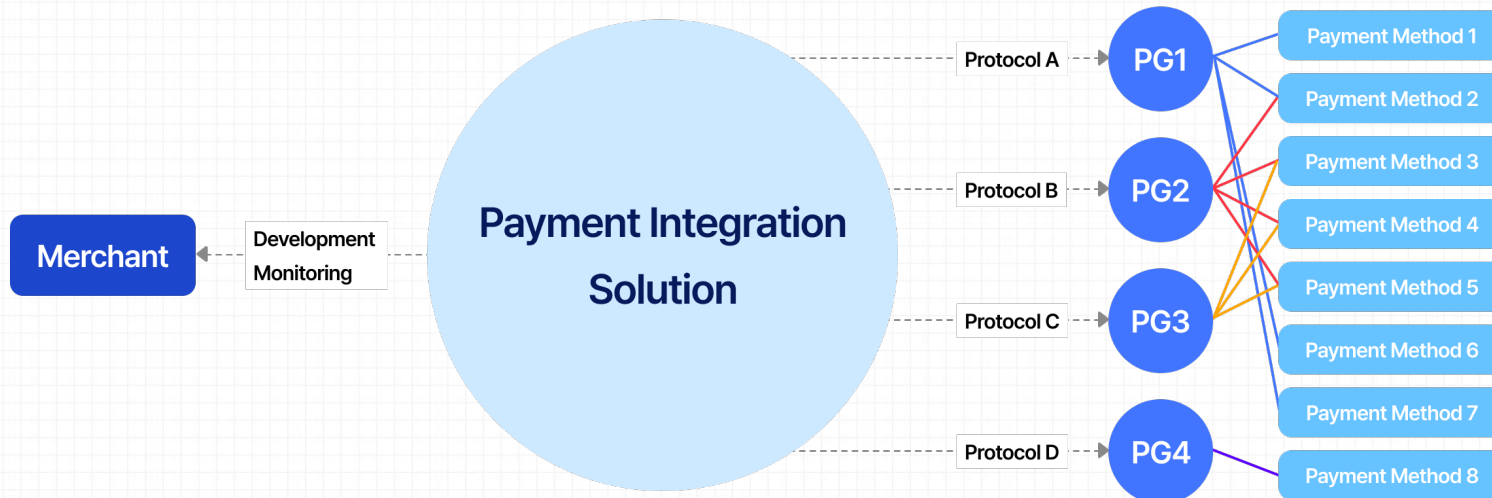

BONE 페이 솔루션

| BONE 페이 솔루션 소개

1. BONE 페이 솔루션 개요
2. BONE 페이 솔루션 특징점
3. BONE 페이 솔루션 적용 사례

1. BONE 페이 솔루션 개요

온라인 몰의 주문/결제 관리를 일원화하고, 다양한 PG사를 하나의 End-Point 로 연동할 수 있는 장점을 가진 통합 결제 플랫폼 입니다.
전문감독기관의 보안가이드를 완벽히 준수하여 신뢰할 수 있는 시스템 및 모듈을 제공합니다

2. BONE 페이 솔루션 특징점

bOnePay Center 를 통해 실시간 결제상황을 모니터링과 결제수단별 통합관리가 가능합니다

결제 모니터링

결제 현황 조회

The screenshot displays a table with the following columns: '결제수단' (Payment Method), '내역' (Details), '결제일' (Payment Date), '결제금액' (Payment Amount), and '결제상태' (Payment Status). The table lists several transactions with their respective dates and amounts.

결제 수단 헬스 체크

대시보드

결제 수단 차단 관리

The screenshot displays a table for managing blocked payment methods. The columns include: '결제수단' (Payment Method), '차단 사유' (Blocking Reason), '차단 일자' (Blocking Date), '차단 시간' (Blocking Time), and '차단 상태' (Blocking Status). The table lists several blocked methods with their respective reasons and dates.