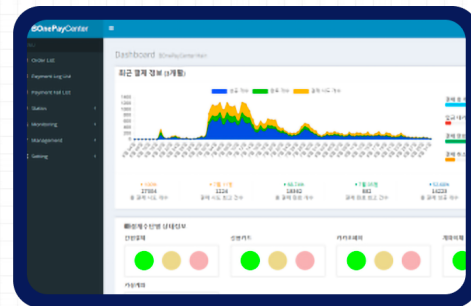

2. BONE 페이 솔루션 특징점

bOnePay Center 를 통해 실시간 결제상황을 모니터링과 결제수단별 통합관리가 가능합니다

결제 모니터링

결제 현황 조회

The screenshot displays a table with the following columns: '결제수단' (Payment Method), '내역' (Details), '결제일' (Payment Date), '결제금액' (Payment Amount), and '결제상태' (Payment Status). The table lists several transactions with their respective dates and amounts.

결제 수단 헬스 체크

대시보드

결제 수단 차단 관리

The screenshot displays a table for managing blocked payment methods. The columns include: '결제수단' (Payment Method), '차단 사유' (Blocking Reason), '차단 일자' (Blocking Date), '차단 시간' (Blocking Time), and '차단 상태' (Blocking Status). The table lists several blocked methods with their respective reasons and dates.