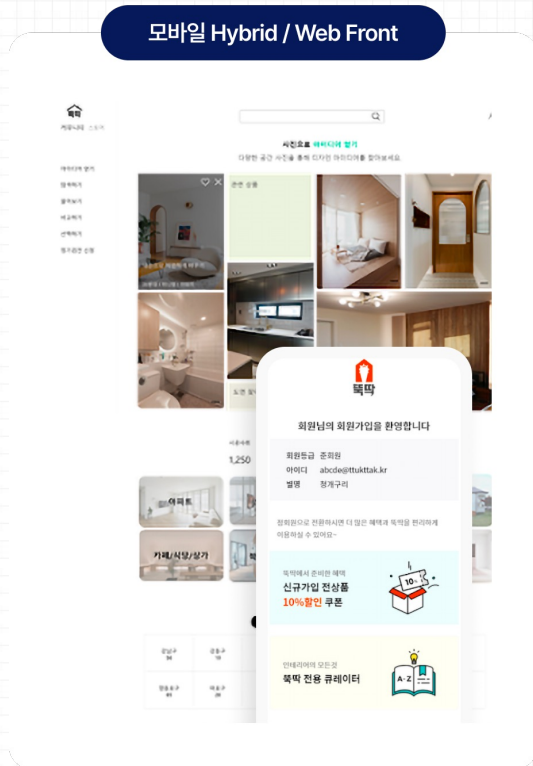

결제 수단 헬스 체크

대시보드

결제 수단 차단 관리

The screenshot displays a table for managing blocked payment methods. The columns include: '결제수단' (Payment Method), '차단 사유' (Blocking Reason), '차단 일자' (Blocking Date), '차단 시간' (Blocking Time), and '차단 상태' (Blocking Status). The table lists several blocked methods with their respective reasons and dates.

모바일 Hybrid / Web Front

PC Web 기반 Back Office(Bootstrap/Vue.js)

3. BONE 페이 적용 사례

원더플레이스 신규 온라인 커머스 플랫폼 구축

오프라인 매장 기반인 원더플레이스의 신규 온라인 커머스 플랫폼(자사몰 + 위수탁, 물류 및 ERP / POS 연동)을 구축한 경험이 있습니다.
 모바일 웹/앱, SCM 기능을 포함한 Back Office를 구축하였고 AWS EKS Infra 기반 위에 DevOps 환경으로 구성하였으며, bOnePay Center를 적용하였습니다.

모바일 Hybrid / Web Front

PC Web 기반 Back Office(Bootstrap/Vue.js)

3. BONE 페이 적용 사례

몽땅뚝뚝 2.0 온라인 커머스 플랫폼 구축 (인테리어 커뮤니티 기반)

차세대 2.0 온라인 커머스 플랫폼(OpenMarket + 인테리어 커뮤니티)을 구축 중입니다. PC웹, 모바일웹/앱, SCM기능을 포함한 Back Office를 구축 진행 중이고 AWS EKS 기반 위에 DevOps(CI/CD)환경으로 구성하였으며, bOnePay Server를 적용했습니다.