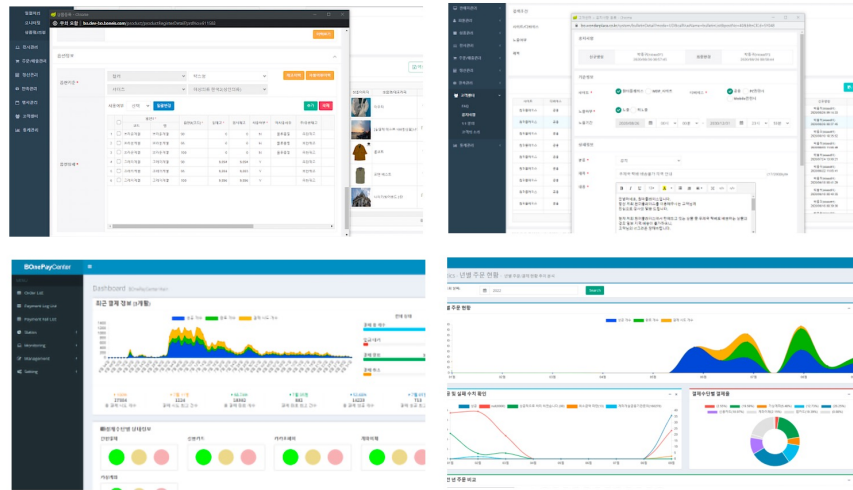

PC Web 기반 Back Office(Bootstrap/Vue.js)