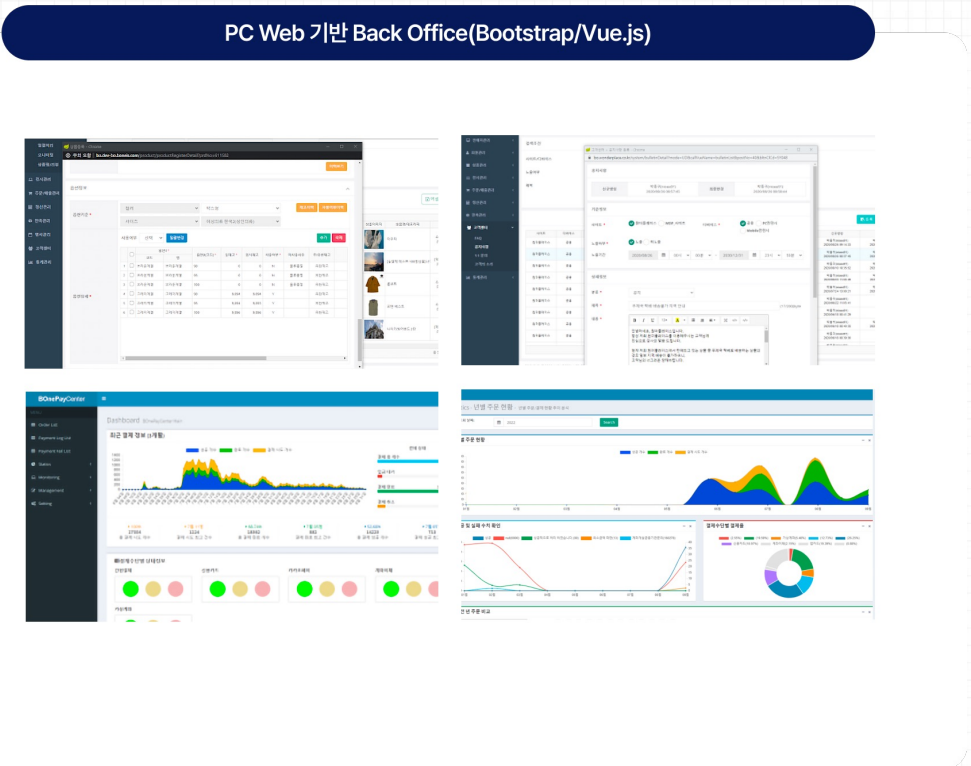

결제 수단 헬스 체크

대시보드

결제 수단 차단 관리

The screenshot displays a table for managing blocked payment methods. The columns include: '결제수단' (Payment Method), '차단 사유' (Blocking Reason), '차단 일자' (Blocking Date), '차단 시간' (Blocking Time), and '차단 상태' (Blocking Status). The table lists several blocked methods with their respective reasons and dates.

모바일 Hybrid / Web Front

PC Web 기반 Back Office(Bootstrap/Vue.js)

3. BONE 페이 적용 사례

몽땅뚝뚝 2.0 온라인 커머스 플랫폼 구축 (인테리어 커뮤니티 기반)

차세대 2.0 온라인 커머스 플랫폼(OpenMarket + 인테리어 커뮤니티)을 구축 중입니다. PC웹, 모바일웹/앱, SCM기능을 포함한 Back Office를 구축 진행 중이고 AWS EKS 기반 위에 DevOps(CI/CD)환경으로 구성하였으며, bOnePay Server를 적용했습니다.