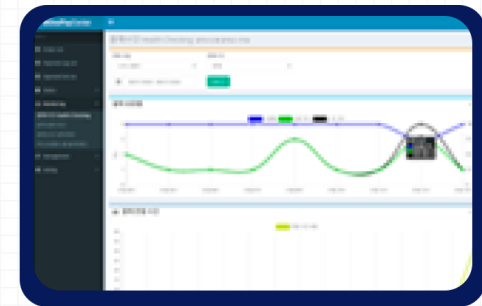

2. BONE 페이 솔루션 특징점

bOnePay Center 를 통해 실시간 결제상황을 모니터링과 결제수단별 통합관리가 가능합니다

결제 모니터링

결제 현황 조회

The screenshot displays a table with the following columns: '결제수단' (Payment Method), '내역' (Details), '결제일' (Payment Date), '결제금액' (Payment Amount), and '결제상태' (Payment Status). The table lists several transactions with their respective dates and amounts.

결제 수단 헬스 체크

대시보드

결제 수단 차단 관리

The screenshot displays a table for managing blocked payment methods. The columns include: '결제수단' (Payment Method), '차단 사유' (Blocking Reason), '차단 일자' (Blocking Date), '차단 시간' (Blocking Time), and '차단 상태' (Blocking Status). The table lists several blocked methods with their respective reasons and dates.