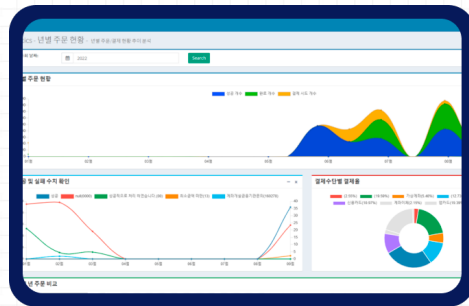

BONE 페이 솔루션

| BONE 페이 솔루션 소개

1. BONE 페이 솔루션 개요
2. BONE 페이 솔루션 특징점
3. BONE 페이 솔루션 적용 사례

1. BONE 페이 솔루션 개요

온라인 몰의 주문/결제 관리를 일원화하고, 다양한 PG사를 하나의 End-Point 로 연동할 수 있는 장점을 가진 통합 결제 플랫폼 입니다.
전문감독기관의 보안가이드를 완벽히 준수하여 신뢰할 수 있는 시스템 및 모듈을 제공합니다

2. BONE 페이 솔루션 특징점

bOnePay Center 를 통해 실시간 결제상황을 모니터링과 결제수단별 통합관리가 가능합니다

결제 모니터링

결제 현황 조회

The screenshot displays a table with the following columns: '결제수단' (Payment Method), '내역' (Details), '결제일' (Payment Date), '결제금액' (Payment Amount), and '결제상태' (Payment Status). The table lists several transactions with their respective dates and amounts.

결제 수단 헬스 체크

대시보드

결제 수단 차단 관리

The screenshot displays a table for managing blocked payment methods. The columns include: '결제수단' (Payment Method), '차단 사유' (Blocking Reason), '차단 일자' (Blocking Date), '차단 시간' (Blocking Time), and '차단 상태' (Blocking Status). The table lists several blocked methods with their respective reasons and dates.